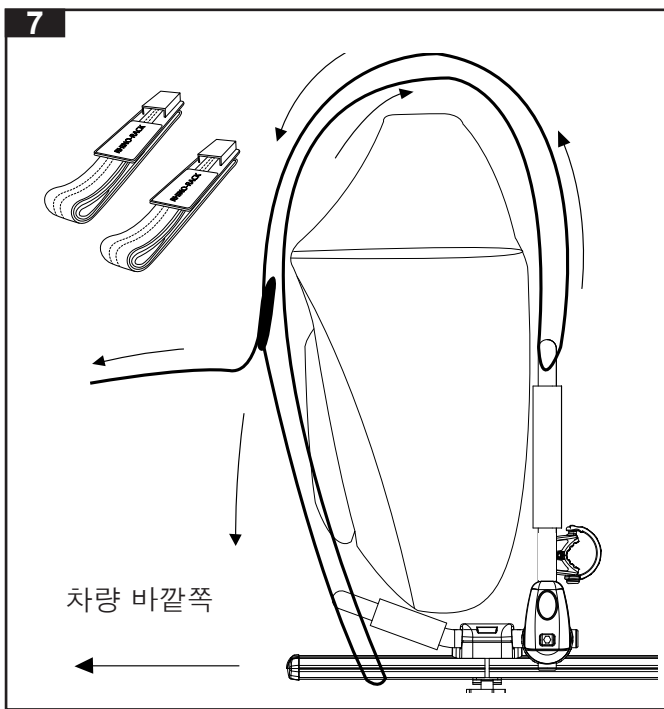

Rhino-Rack Folding Kayak Carrier S512