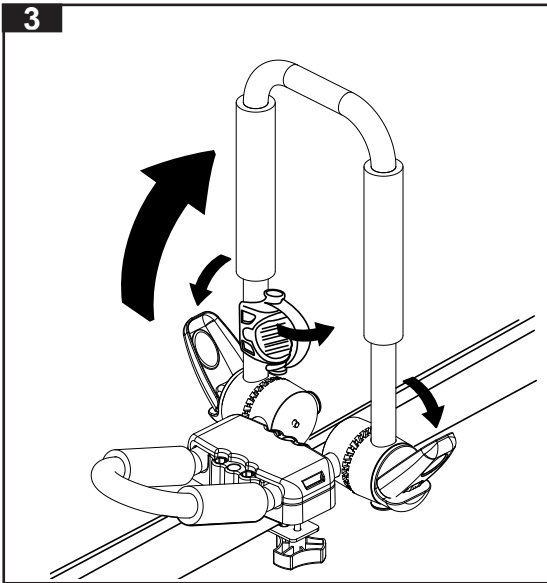

Rhino-Rack Folding Kayak Carrier S512