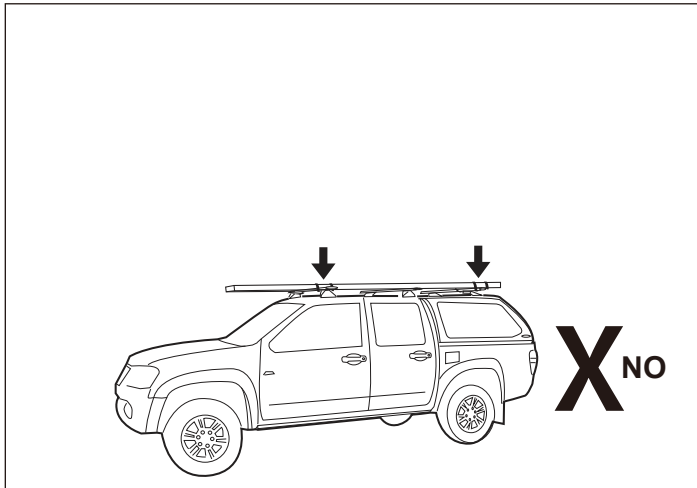

60kg load rating
(포장도로) = **30kg load rating**
(오프로드 - 60kg / 2)