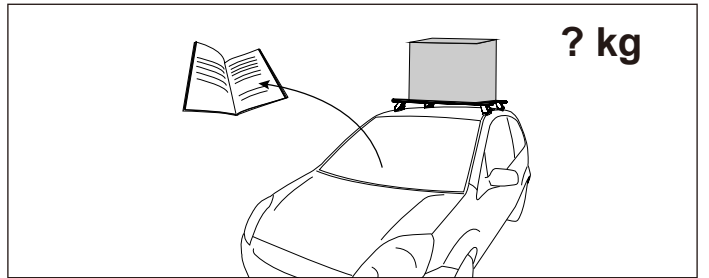

Rhino-Rack Folding Kayak Carrier S512