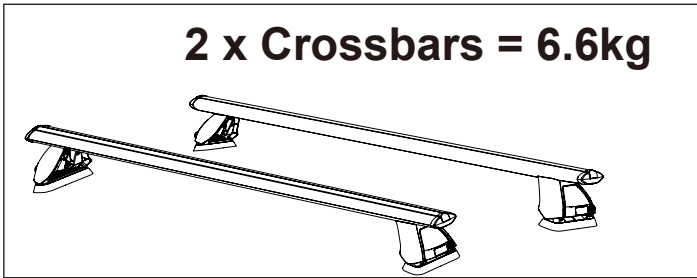

### 주의사항

최대 적재 가능 무게 :45kg

기본바의 최대 적재 무게를 확인하고 장착하세요.

장착 설명서를 숙지하고 설치하세요.

탄선령 없는 줄과 벨트를 사용하세요.

처음 S512를 장착시, 짧은 주행 후 반드시 모든 볼트를 체크해 주세요.

주기적으로 연결 볼트를 체크해 주세요.

자동세차시에는 기본바및 캐리어를 제거해 주세요.

# Rhino-Rack Folding Kayak Carrier S512

**60kg load rating**  
(포장도로) = **30kg load rating**  
(오프로드 - 60kg / 2)