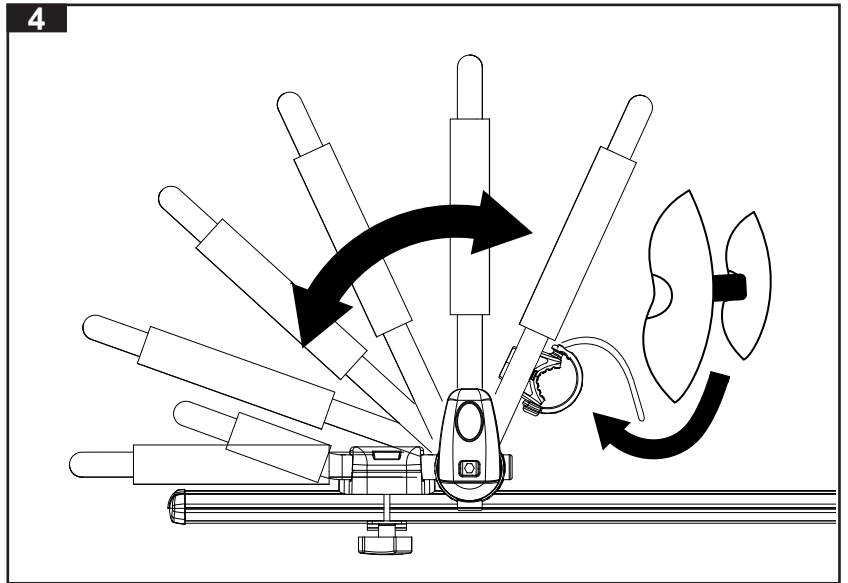

Rhino-Rack Folding Kayak Carrier S512