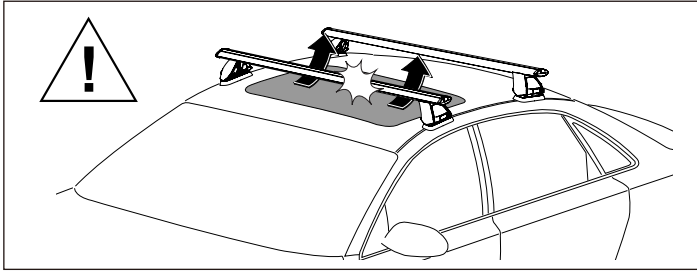

Rhino-Rack Folding Kayak Carrier S512