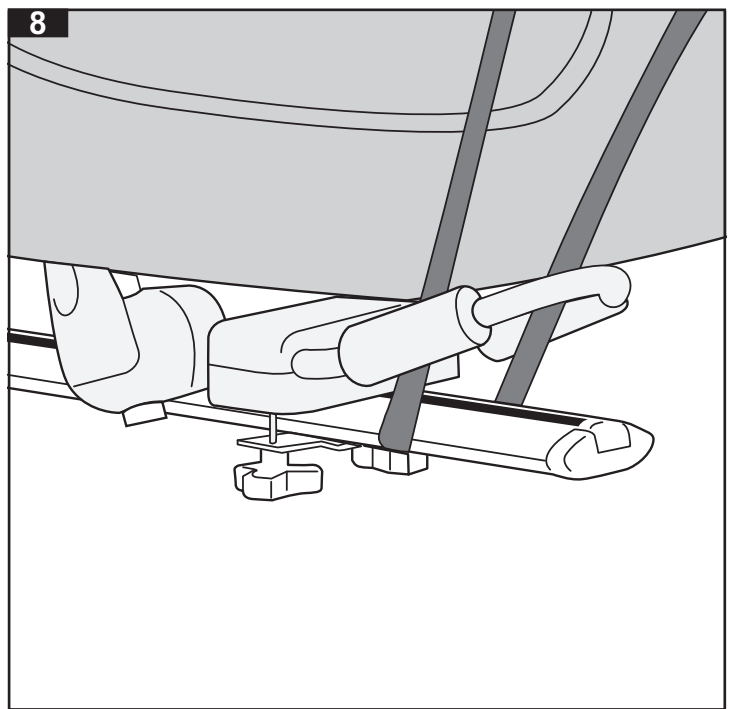

Rhino-Rack Folding Kayak Carrier S512