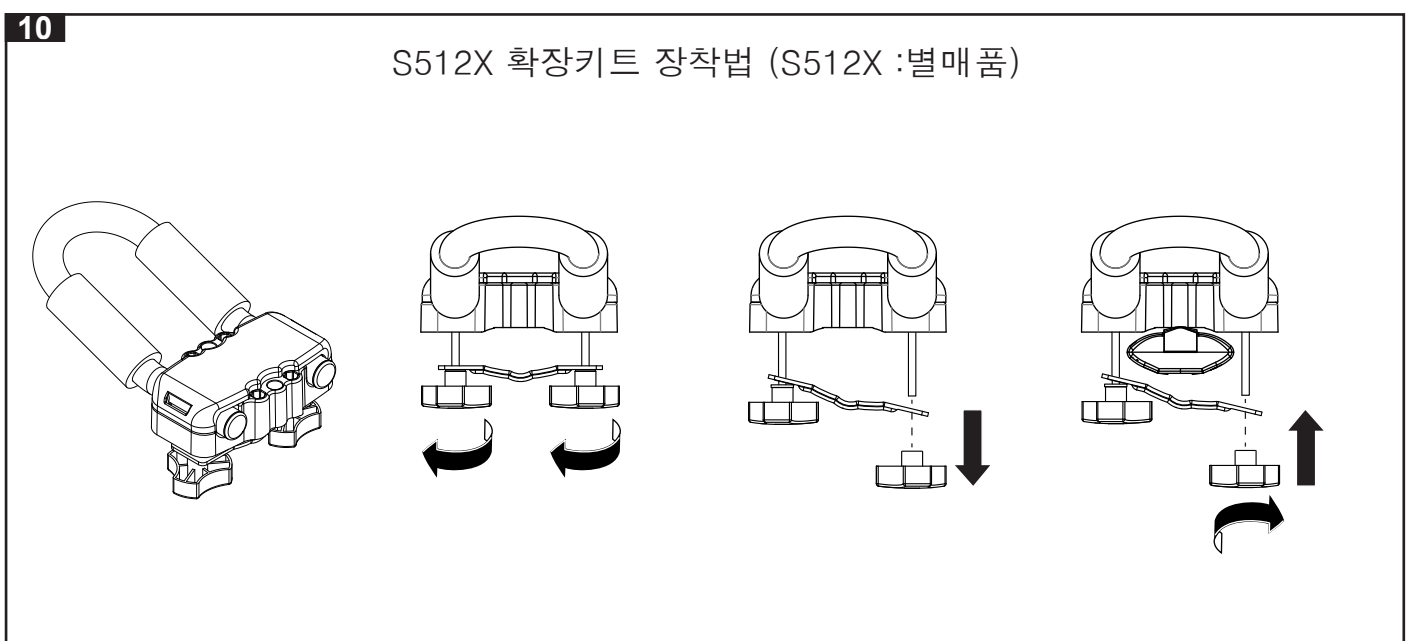

Rhino-Rack Folding Kayak Carrier S512