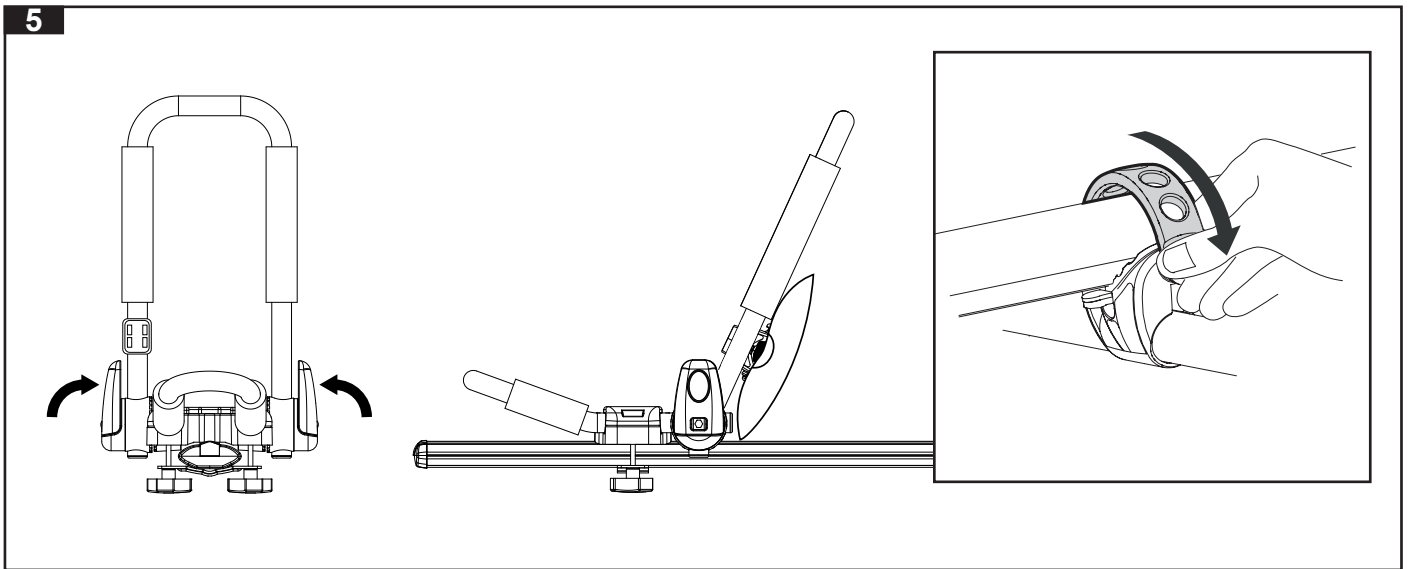

Rhino-Rack Folding Kayak Carrier S512