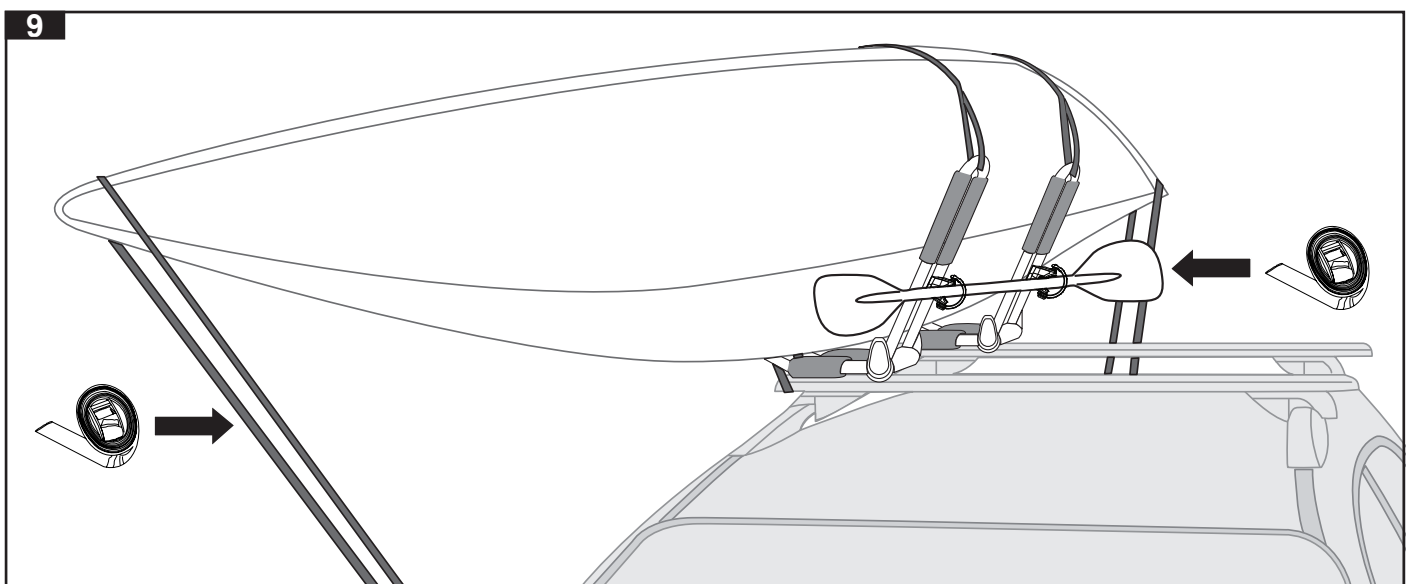

Rhino-Rack Folding Kayak Carrier S512