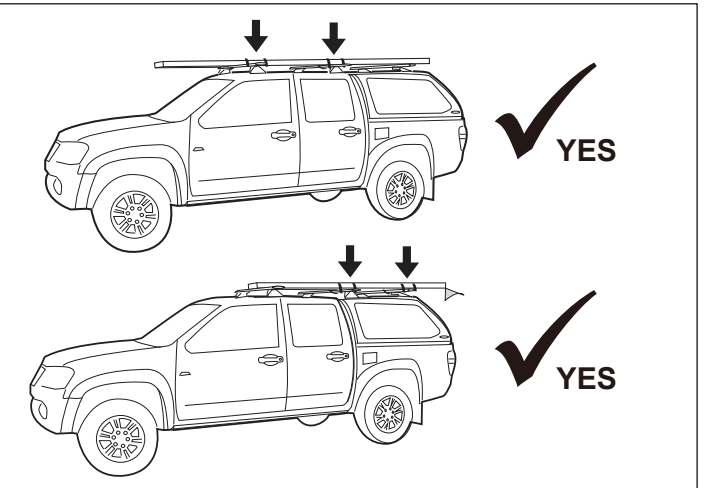

60kg load rating
(포장도로) = **30kg load rating**
(오프로드 - 60kg / 2)