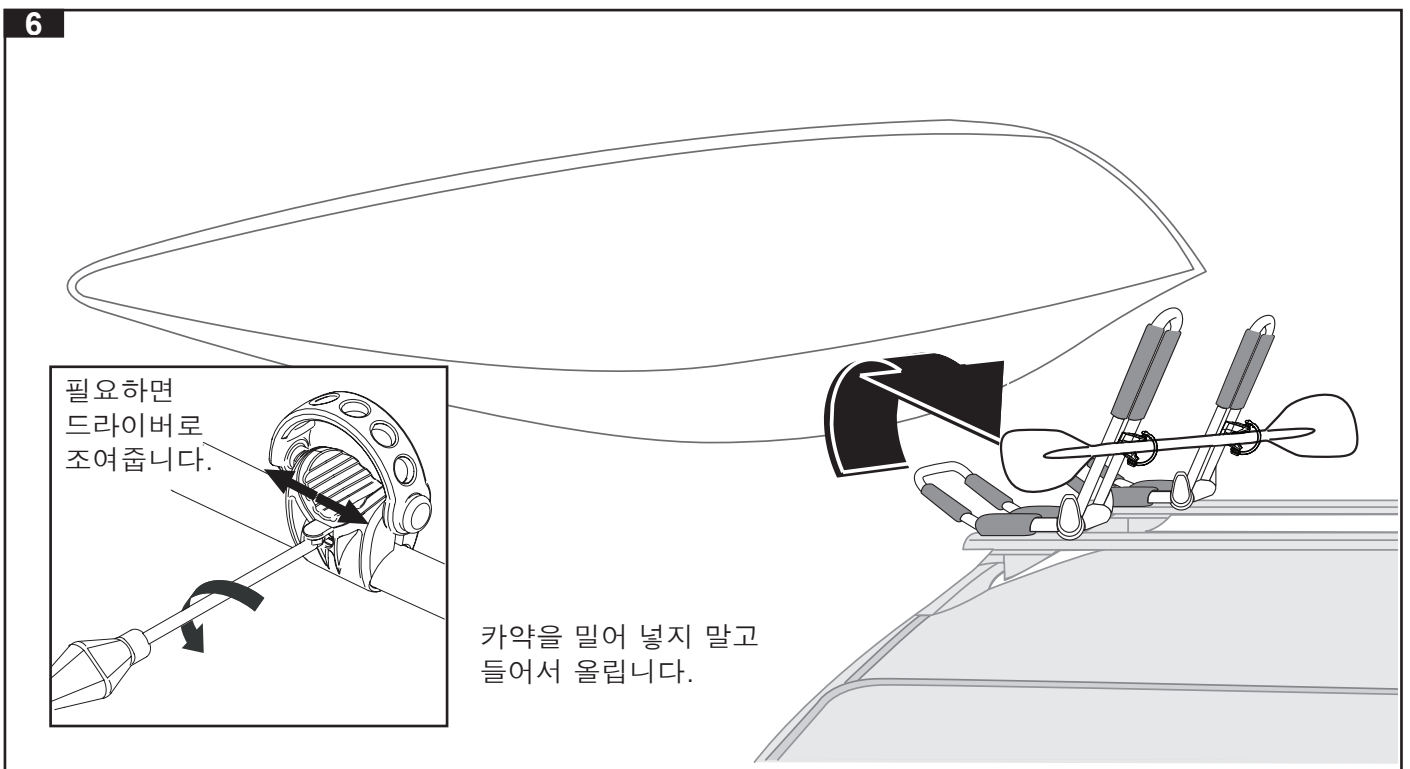

Rhino-Rack Folding Kayak Carrier S512