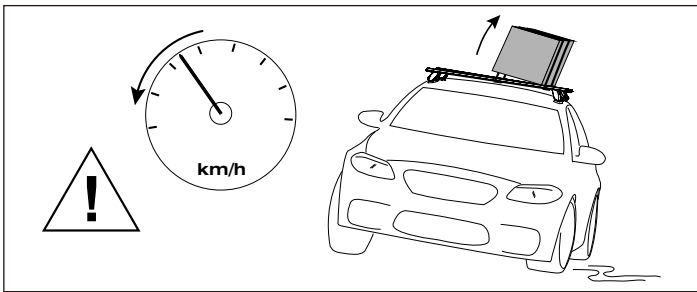

Rhino-Rack Folding Kayak Carrier S512