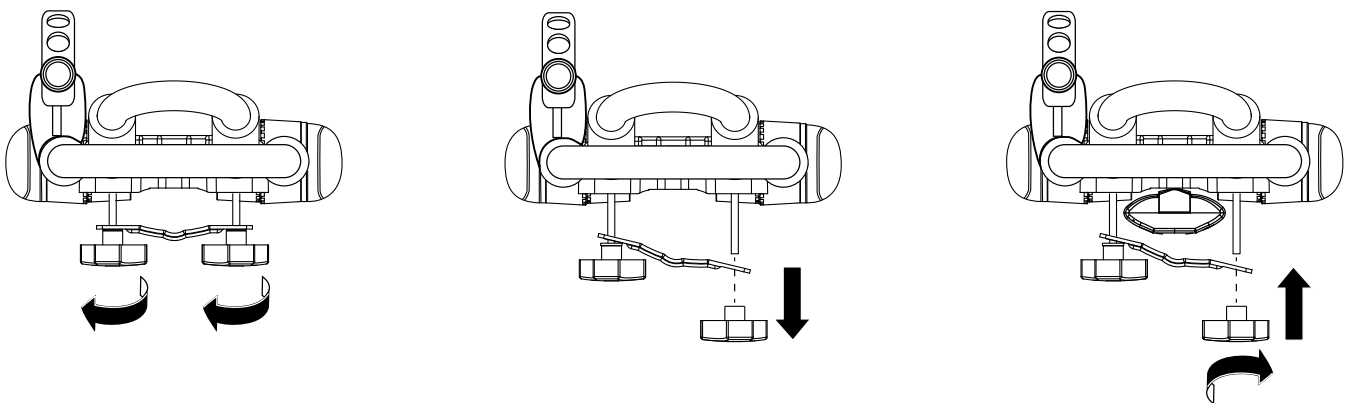

## Parts List

Item	구성품	수량
1	카약캐리어	2
2	5.5m 벨트	2
3	버클 스트랩	2
4	설명서	1

장착하기 전에 기본바를 깨끗히 청소해 주세요.

1

2