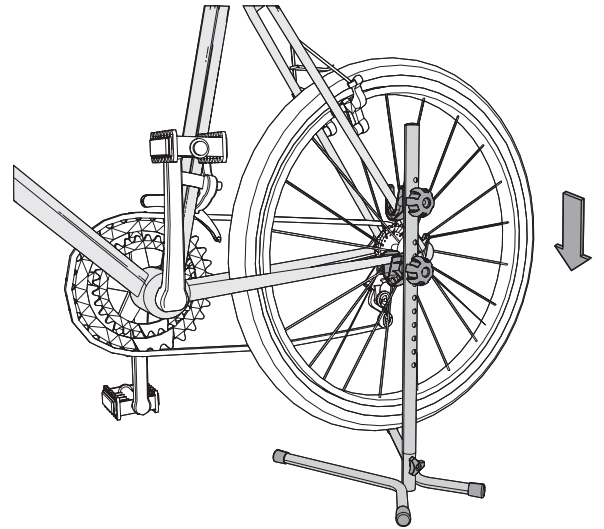

YI-0505

X 1

특수재질의 고정받침은
자전거를 안정적으로
고정시켜 줍니다.

X 1

*장착중 의문점이 있으시면 본사로 문의 해주시기 바랍니다.
*제품 보증기간은 제품 구입일로부터 1년입니다.

1

상단 파이프를 하단 파이프에 끼고
구멍에 맞추어 삼각한들로 조여줍니다.

2

자전거 프레임의 형태에 따라 후크의 높낮이를
조절해서 조여 줍니다.

시트 스테이(A)의 각도가 높아 상단 후크(B)에 잘 안걸릴 경우
상단 후크를 그림처럼 각도를 틀어서 고정하면
안정적으로 고정할 수 있습니다.