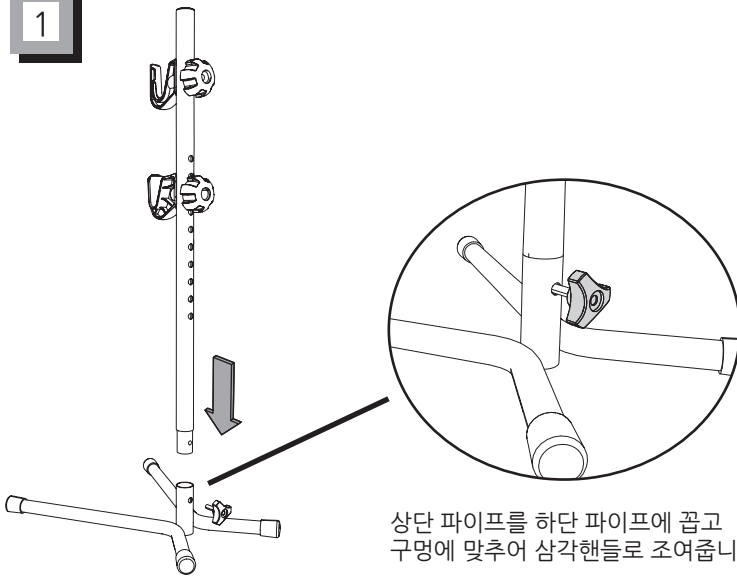

YI-0505

X 1

특수재질의 고정받침은
자전거를 안정적으로
고정시켜 줍니다.

X 1

*장착중 의문점이 있으시면 본사로 문의 해주시기 바랍니다.
*제품 보증기간은 제품 구입일로부터 1년입니다.

1

상단 파이프를 하단 파이프에 끼고
구멍에 맞추어 삼각한들로 조여줍니다.

2

자전거 프레임의 형태에 따라 후크의 높낮이를
조절해서 조여 줍니다.

시트 스테이(A)의 각도가 높아 상단 후크(B)에 잘 안걸릴 경우
상단 후크를 그림처럼 각도를 틀어서 고정하면
안정적으로 고정할 수 있습니다.