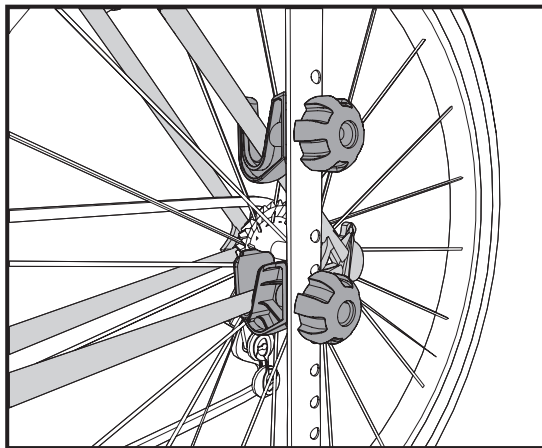

YI-0505

X 1

특수재질의 고정받침은
자전거를 안정적으로
고정시켜 줍니다.

X 1

*장착중 의문점이 있으시면 본사로 문의 해주시기 바랍니다.
*제품 보증기간은 제품 구입일로부터 1년입니다.

1

상단 파이프를 하단 파이프에 끼고
구멍에 맞추어 삼각한들로 조여줍니다.

2

자전거 프레임의 형태에 따라 후크의 높낮이를
조절해서 조여 줍니다.

시트 스테이(A)의 각도가 높아 상단 후크(B)에 잘 안걸릴 경우
상단 후크를 그림처럼 각도를 틀어서 고정하면
안정적으로 고정할 수 있습니다.