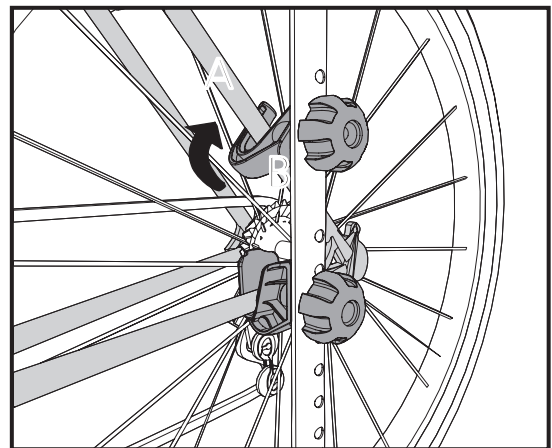

YI-0505

X 1

특수재질의 고정받침은
자전거를 안정적으로
고정시켜 줍니다.

X 1

*장착중 의문점이 있으시면 본사로 문의 해주시기 바랍니다.
*제품 보증기간은 제품 구입일로부터 1년입니다.

1

상단 파이프를 하단 파이프에 끼고
구멍에 맞추어 삼각한들로 조여줍니다.

2

자전거 프레임의 형태에 따라 후크의 높낮이를
조절해서 조여 줍니다.

시트 스테이(A)의 각도가 높아 상단 후크(B)에 잘 안걸릴 경우
상단 후크를 그림처럼 각도를 틀어서 고정하면
안정적으로 고정할 수 있습니다.