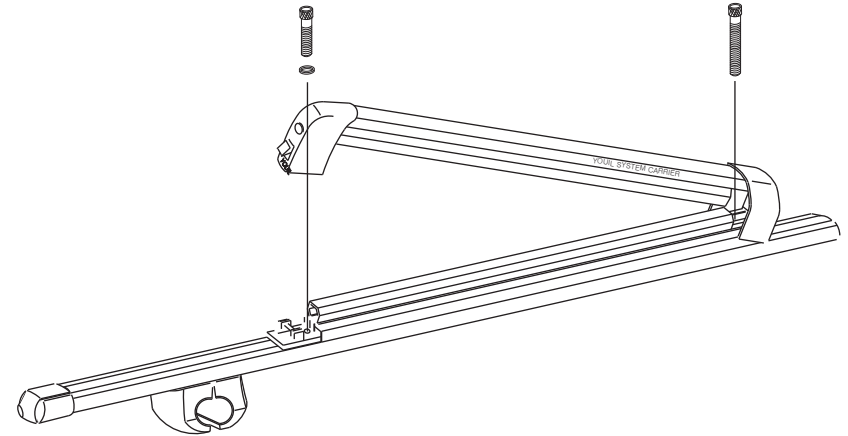

YI-057

X 2

X 4

(8 X 28 mm)

X 2

(8 X 18 mm)

X 2

X 2

①  X 4

②  X 2  X 2  X 2

기본바 장착 모습
전차종 장착가능(차종별 기본바 적용)

***주의 : 스키/스노보드를 장착하신 후 잠금장치를 잠궈 스키/스노보드가 안전하게 캐리어에 고정되어 있는지 확인 후 주행 하시길 바랍니다.**

After Service 안내

1. 제품사용중 이상 발생시에는 본 제품 판매처 또는 당사로 연락 주시면 신속한 서비스가 되도록 하겠습니다.
2. 무상 보증의 경우에는 일체의 수리비와 부품대를 받지 않으며, 유상수리인 경우에 실비의 부품대와 기술 서비스만 받아 소비자의 편의를 도모하는데 최선을 다하겠습니다.