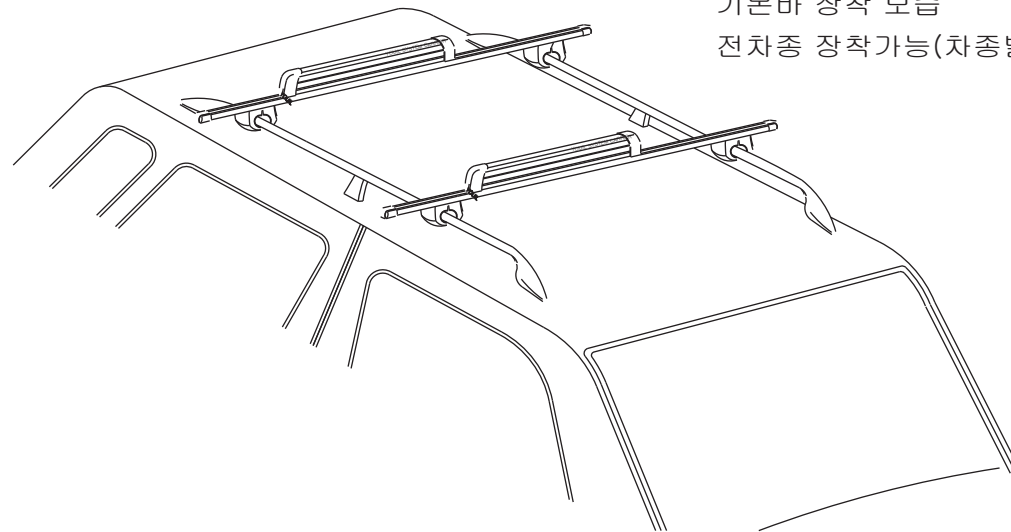

YI-057

X 2

X 4

(8 X 28 mm)

X 2

(8 X 18 mm)

X 2

X 2

①  X 4

②  X 2  X 2  X 2

기본바 장착 모습
전차종 장착가능(차종별 기본바 적용)

***주의 : 스키/스노보드를 장착하신 후 잠금장치를 잠궈 스키/스노보드가 안전하게 캐리어에 고정되어 있는지 확인 후 주행 하시길 바랍니다.**

After Service 안내

1. 제품사용중 이상 발생시에는 본 제품 판매처 또는 당사로 연락 주시면 신속한 서비스가 되도록 하겠습니다.
2. 무상 보증의 경우에는 일체의 수리비와 부품대를 받지 않으며, 유상수리인 경우에 실비의 부품대와 기술 서비스만 받아 소비자의 편의를 도모하는데 최선을 다하겠습니다.