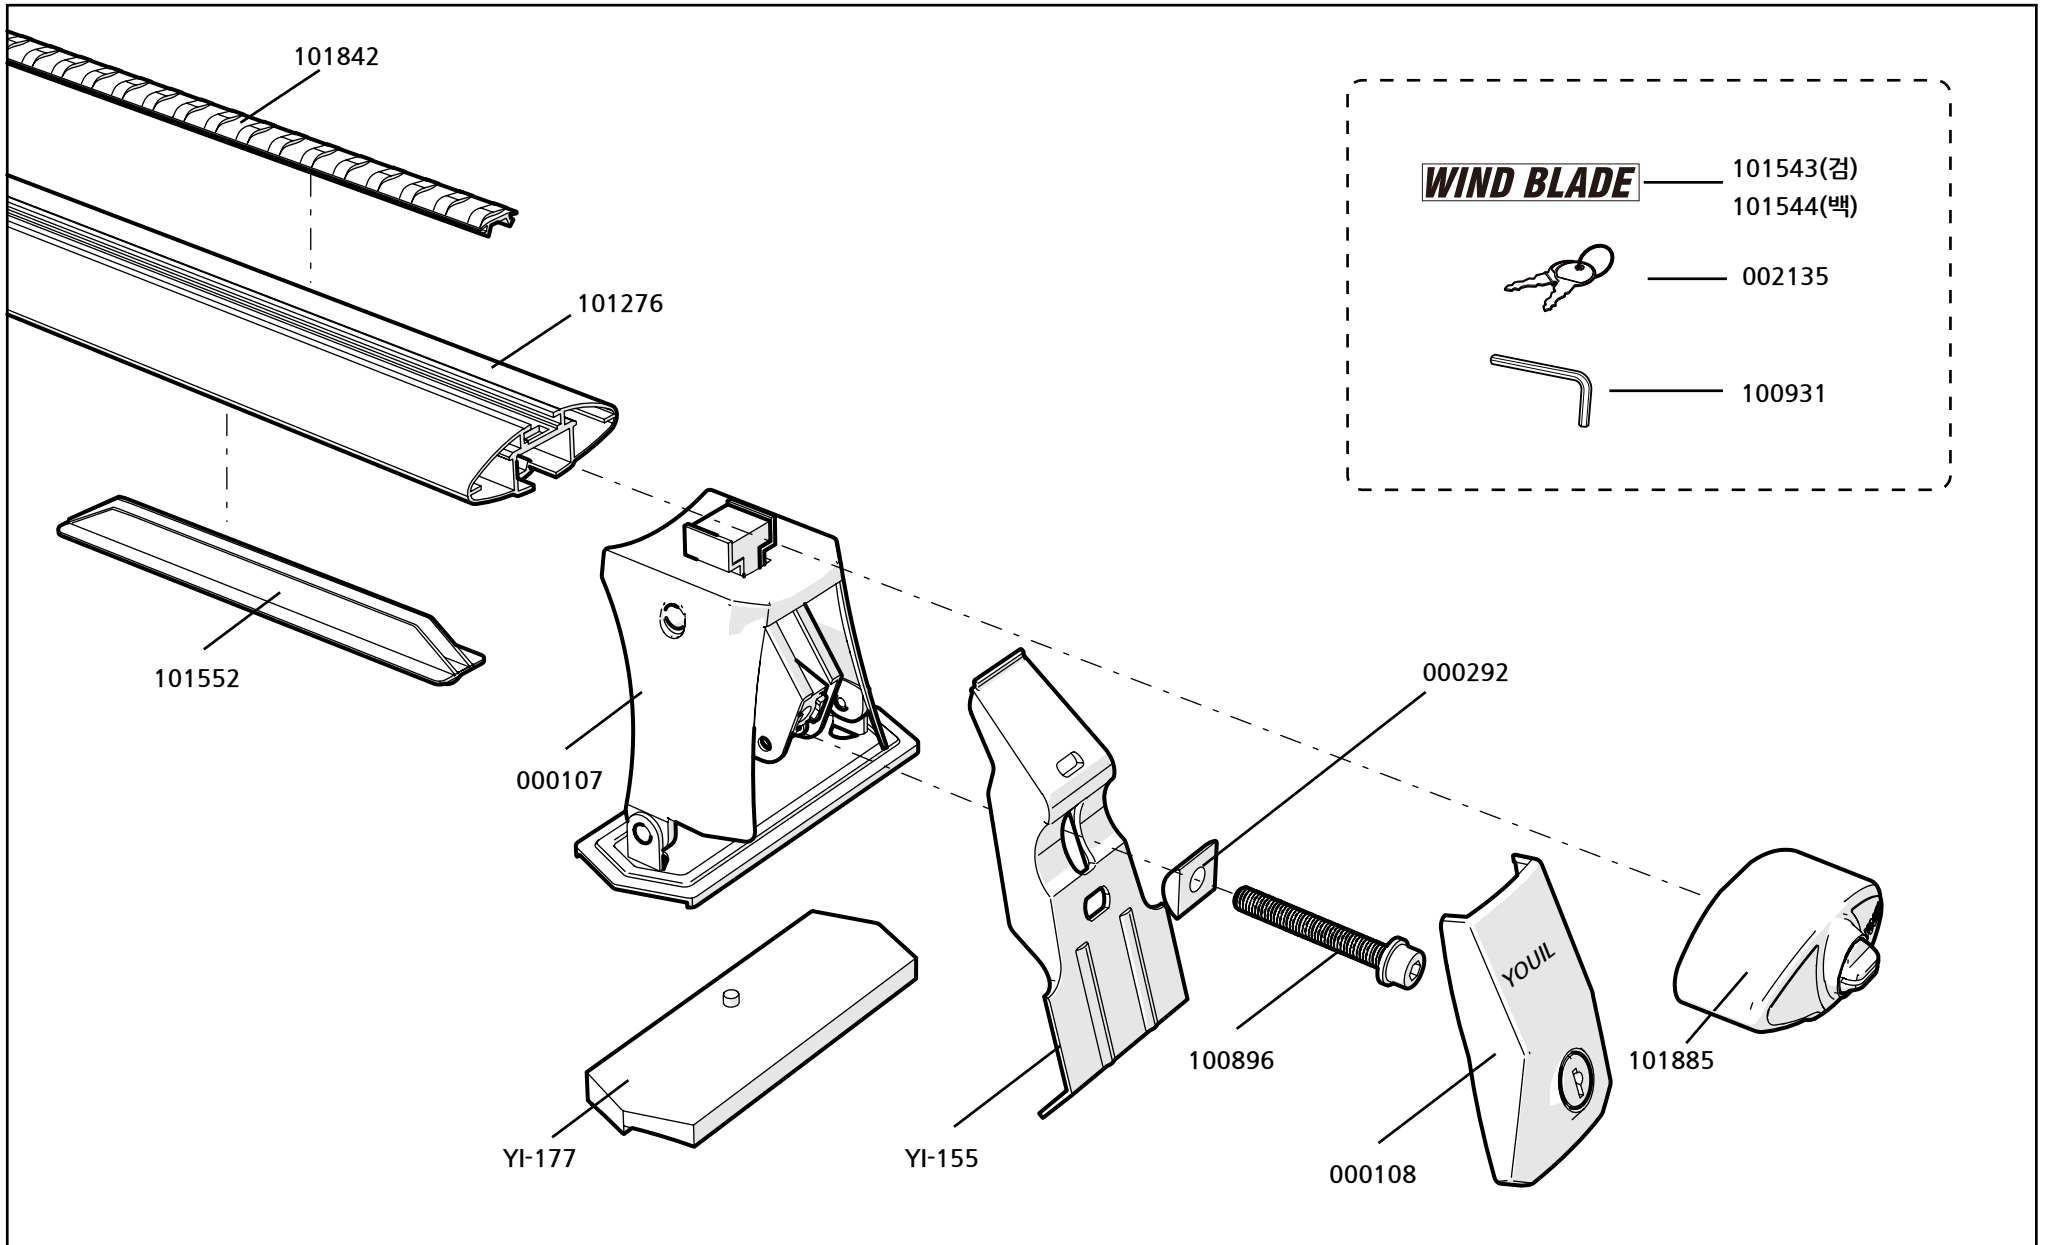

# YI-110WB 일반용 기본바 시스템

WWW.YOUIL.CO.KR

유일케어  
TEL: 02-2247-2255 FAX:02-2247-2292