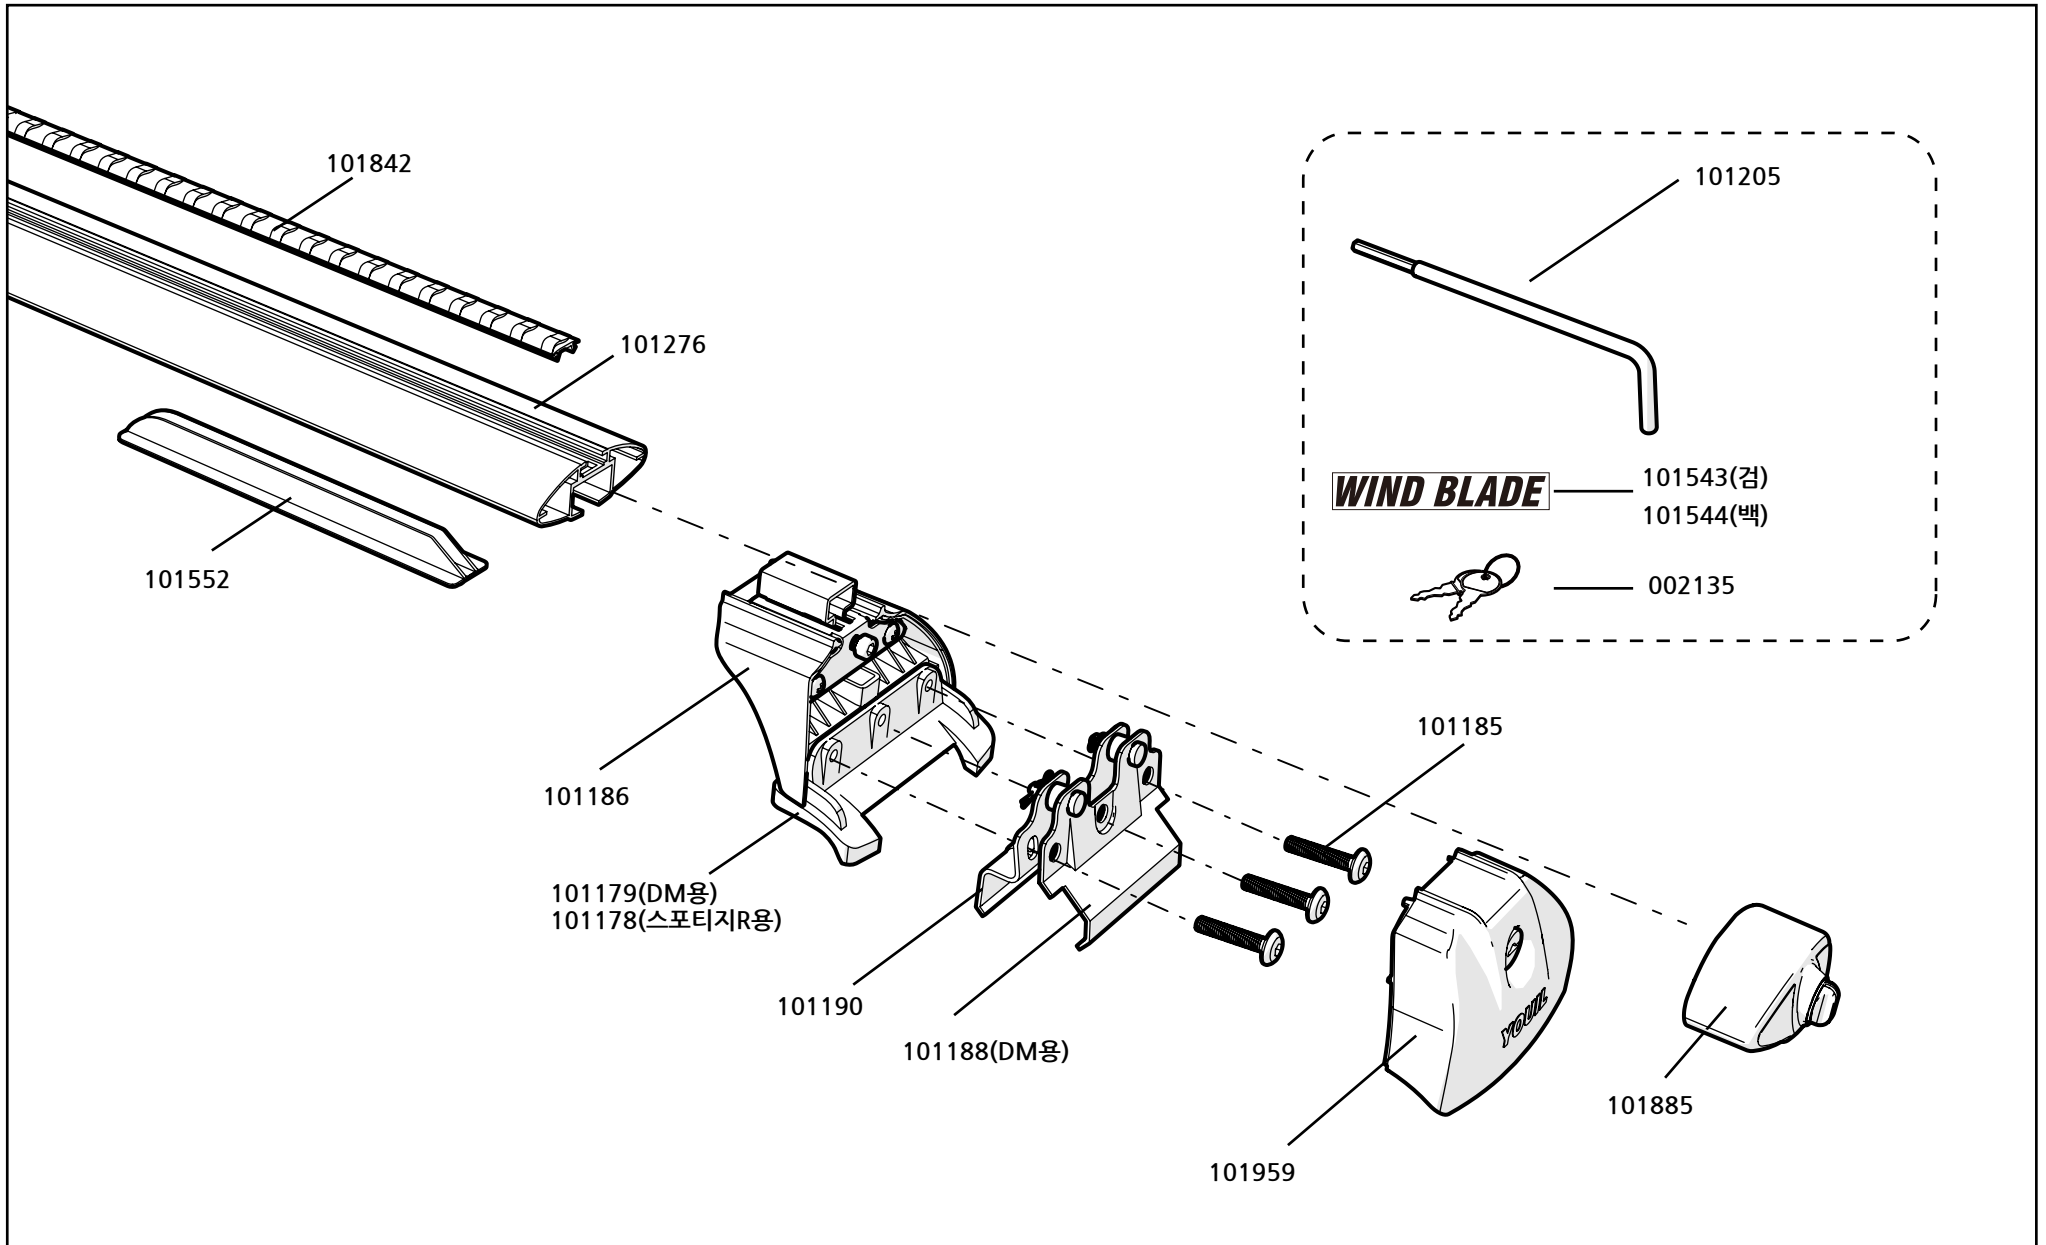

YI-180WB 플러쉬 레일용 기본바 시스템

WWW.YOUIL.CO.KR

유일케어어
TEL: 02-2247-2255 FAX:02-2247-2292